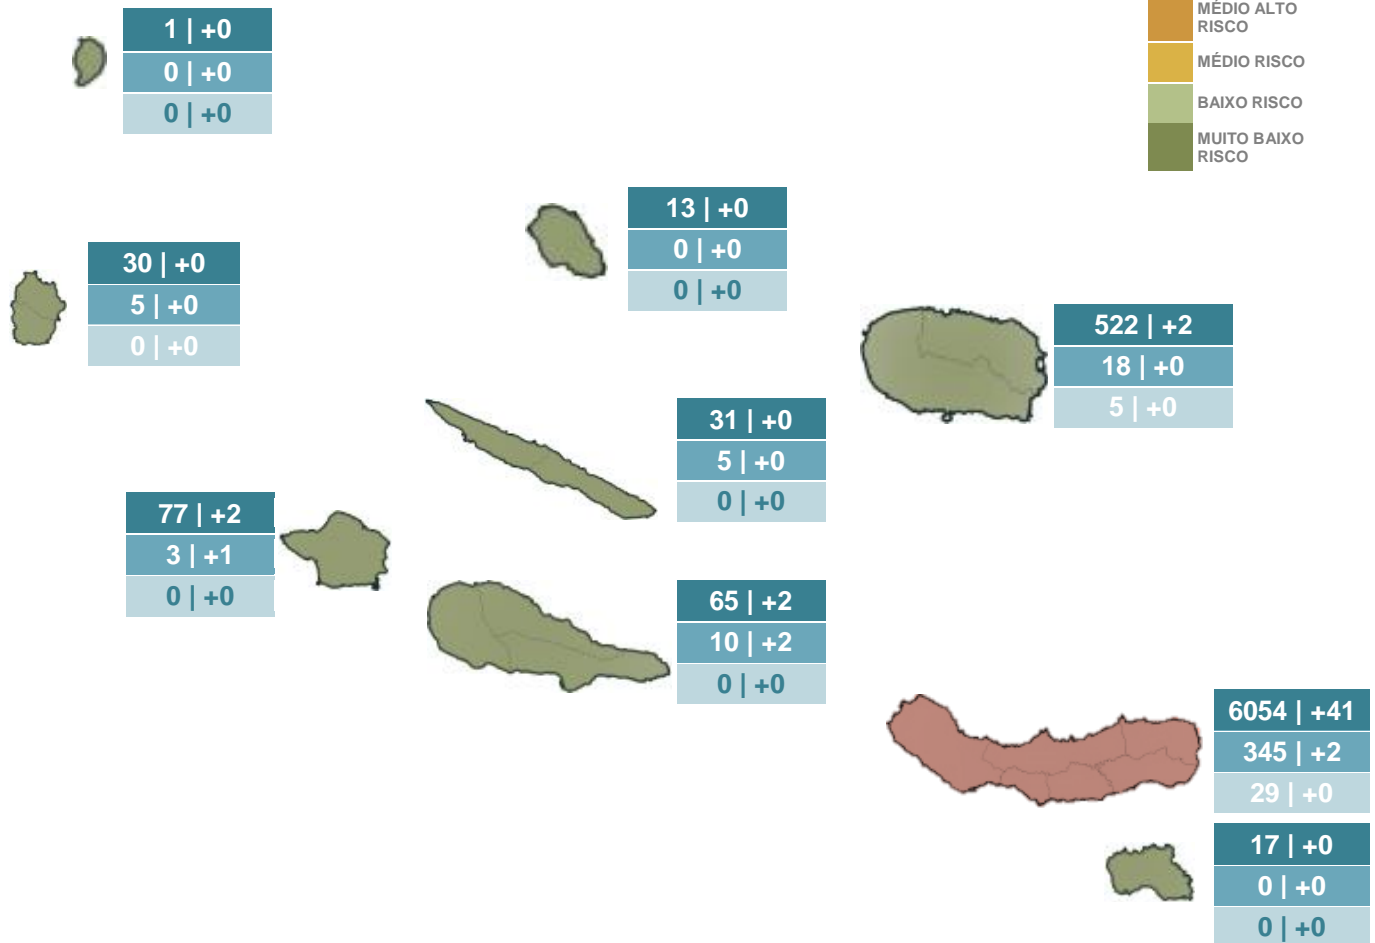

6246 | +42

VIGILÂNCIAS ATIVAS

903 | Valor parcial

TESTES RAA | TESTES 24H

604629 | +2576

Legenda de Risco

## SITUAÇÃO EPIDEMIOLÓGICA POR CONCELHO

	LAGOA	NORDESTE	PONTA DELGADA	POVOAÇÃO	RIBEIRA GRANDE	VILA FRANCA DO CAMPO
 CONFIRMADOS	667 +5	169 +2	1744 +26	85 +0	2660 +5	729 +3
ATIVOS	126 -4	4 +2	129 +12	0 +0	70 -10	16 +2
ÓBITOS	0 +0	12 +0	9 +0	1 +0	4 +0	3 +0
RECUPERADOS	534 +9	149 +0	1552 +14	79 +0	2576 +15	705 +1
SAÍDA RAA/NOTA CURA	7 +0	4 +0	54 +0	5 +0	10 +0	5 +0

PRAIA DA VITÓRIA	9	+0
AGUALVA	1	+0
BISCOITOS	0	+0
CABO DA PRAIA	2	-2
FONTE DO BASTARDO	1	+1
FONTINHAS	1	+1
LAJES	2	+0
PORTO MARTINS	0	+0
PRAIA DA VITÓRIA (SANTA CRUZ)	2	+0
QUATRO RIBEIRAS	0	+0
SÃO BRÁS	0	+0
VILA NOVA	0	+0

## SITUAÇÃO POR DADOS DEMOGRÁFICOS