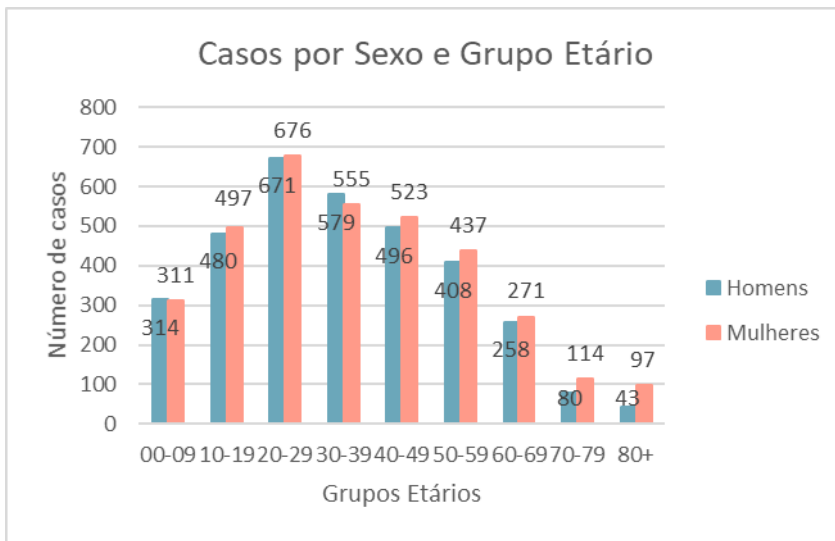

FAIAL

HORTA	3	+1
CAPELO	0	+0
CASTELO BRANCO	0	+0
CEDROS	0	+0
FETEIRA	0	+0
FLAMENGOS	0	+0
HORTA (ANGÚSTIAS)	3	+1
HORTA (CONCEIÇÃO)	0	+0
HORTA (MATRIZ)	0	+0
PEDRO MIGUEL	0	+0
PRAIA DO ALMOXARIFE	0	+0
PRAIA DO NORTE	0	+0
RIBEIRINHA	0	+0
SALÃO	0	+0

FLORES

SANTA CRUZ DAS FLORES	0	+0
CAVEIRA	0	+0
CEDROS	0	+0
PONTA DELGADA	0	+0
SANTA CRUZ DAS FLORES	0	+0

LAJES DAS FLORES	5	+0
FAJÃ GRANDE	5	+0
FAJÃZINHA	0	+0
FAZENDA	0	+0
LAJEDO	0	+0
LAJES DAS FLORES	0	+0
LOMBA	0	+0
MOSTEIRO	0	+0

CORVO

VILA DO CORVO	0	+0
CORVO	0	+0

## SITUAÇÃO POR DADOS DEMOGRÁFICOS