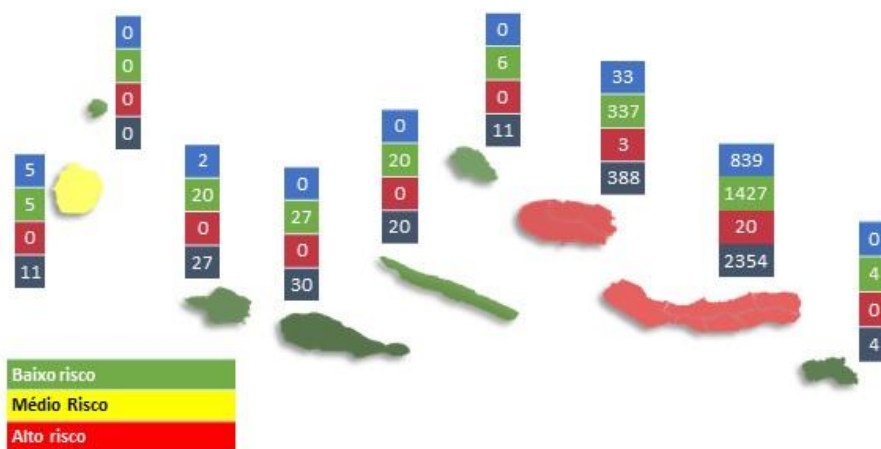

CASOS POSITIVOS ATIVOS

São Miguel	839
Terceira	33
Flores	5
Faial	2
TOTAL	879

RECUPERADOS

22
Praia da Vitória – 2
Angra do Heroísmo - 3
Ponta Delgada – 2
Ribeira Grande – 11
Vila Franca do Campo - 4

CADEIAS DE TRANSMISSÃO

Ativas	2
Extintas	--

VIGILÂNCIAS ATIVAS

1.918 (em atualização)

INTERNAMENTOS

HDES – São Miguel	24 (5 em UCI)
HSEIT - Terceira	4 (1 em UCI)
Hospital da Horta - Faial	0
TOTAL	28

TOTAIS Ilhas/Concelhos

TOTAL DESDE 16 MARÇO 2020	
Positivos ativos	879
Recuperados	1.846
Óbitos	23
Total de casos positivos	2.845

CONCELHOS	POSITIVOS ATIVOS	RECUPERADOS	ÓBITOS
Vila do Porto	0	4	0
Ponta Delgada	157	508	6
Povoação	3	52	1
Ribeira Grande	447	542	1
Nordeste	4	47	12
Lagoa	76	110	0
Vila Franca do Campo	152	168	0
Angra do Heroísmo	15	232	3
Praia da Vitória	18	105	0
Madalena	0	18	0
São Roque do Pico	0	8	0
Lajes do Pico	0	1	0
Velas	0	11	0
Calheta	0	9	0
Horta	2	20	0
Santa Cruz da Graciosa	0	6	0
Lajes das Flores	0	3	0
Santa Cruz das Flores	5	2	0
Vila do Corvo	0	0	0

SITUAÇÃO EPIDEMIOLÓGICA Freguesias

Lisboa

São Miguel

Concelhos/Freguesias Positivos ativos

PONTA DELGADA	157	LAGOA	76
Ajuda da Bretanha	1	Água de Pau	43
Arrifes	16	Cabouco	17
Candelária	2	Nossa Senhora Rosário	8
Capelas	10	Ribeira Chã	1
Covoada	1	Santa Cruz	7
Fajã de Baixo	2	NORDESTE	4
Fajã de Cima	4	Achada	0
Fenais da Luz	6	Achadinha	0
Feteiras	0	Algarvia	0
Ginetes	0	Lomba da Fazenda	0
Livramento	7	Nordeste	4
Mosteiros	0	Salga	0
Pilar da Bretanha	0	Santana	0
Relva	2	Santo António Nordestinho	0
Remédios	24	São Pedro de Nordestinho	0
Santa Bárbara	0	POVOAÇÃO	3
Santa Clara	4	Água Retorta	0
Santo António	5	Faial da Terra	0
São José	16	Furnas	2
São Pedro	23	Nossa Senhora dos Remédios	0
São Roque	15	Povoação	1
São Sebastião	19	Ribeira Quente	0
São Vicente Ferreira	0		
Sete Cidades	0		