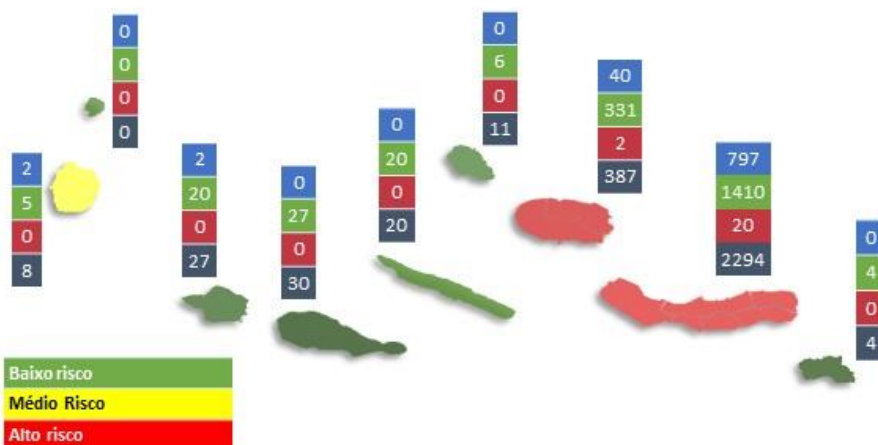

CASOS POSITIVOS ATIVOS

São Miguel	797
Terceira	40
Faial	2
Flores	2
TOTAL	841

RECUPERADOS

95
Praia da Vitória – 2
Horta – 1
Lagoa – 17
Ponta Delgada – 23
Ribeira Grande – 26
Vila Franca do Campo - 26

CADEIAS DE TRANSMISSÃO

Ativas	2
Extintas	--

VIGILÂNCIAS ATIVAS

1.781 (em atualização)

INTERNAMENTOS

HDES – São Miguel	22 (6 em UCI)
HSEIT - Terceira	5 (2 em UCI)
Hospital da Horta - Faial	0
TOTAL	27

TOTAIS Ilhas/Concelhos

TOTAL DESDE 16 MARÇO 2020	
Positivos ativos	841
Recuperados	1.823
Óbitos	22
Total de casos positivos	2.781

CONCELHOS	POSITIVOS ATIVOS	RECUPERADOS	ÓBITOS
Vila do Porto	0	4	0
Ponta Delgada	146	506	6
Povoação	3	52	1
Ribeira Grande	417	531	1
Nordeste	4	47	12
Lagoa	74	110	0
Vila Franca do Campo	153	164	0
Angra do Heroísmo	21	228	2
Praia da Vitória	19	103	0
Madalena	0	18	0
São Roque do Pico	0	8	0
Lajes do Pico	0	1	0
Velas	0	11	0
Calheta	0	9	0
Horta	2	20	0
Santa Cruz da Graciosa	0	6	0
Lajes das Flores	0	3	0
Santa Cruz das Flores	2	2	0
Vila do Corvo	0	0	0

SITUAÇÃO EPIDEMIOLÓGICA Freguesias

Lisboa

São Miguel

Concelhos/Freguesias Positivos ativos

PONTA DELGADA	146	LAGOA	74
Ajuda da Bretanha	1	Água de Pau	41
Arrifes	16	Cabouco	17
Candelária	2	Nossa Senhora Rosário	8
Capelas	8	Ribeira Chã	1
Covoada	1	Santa Cruz	7
Fajã de Baixo	2		
Fajã de Cima	4	NORDESTE	4
Fenais da Luz	4	Achada	0
Feteiras	0	Achadinha	0
Ginetes	0	Algarvia	0
Livramento	7	Lomba da Fazenda	0
Mosteiros	0	Nordeste	4
Pilar da Bretanha	0	Salga	0
Relva	1	Santana	0
Remédios	24	Santo António Nordestinho	0
Santa Bárbara	0	São Pedro de Nordestinho	0
Santa Clara	2		
Santo António	6	POVOAÇÃO	3
São José	13	Água Retorta	0
São Pedro	21	Faial da Terra	0
São Roque	15	Furnas	2
São Sebastião	19	Nossa Senhora dos Remédios	0
São Vicente Ferreira	0	Povoação	1
Sete Cidades	0	Ribeira Quente	0