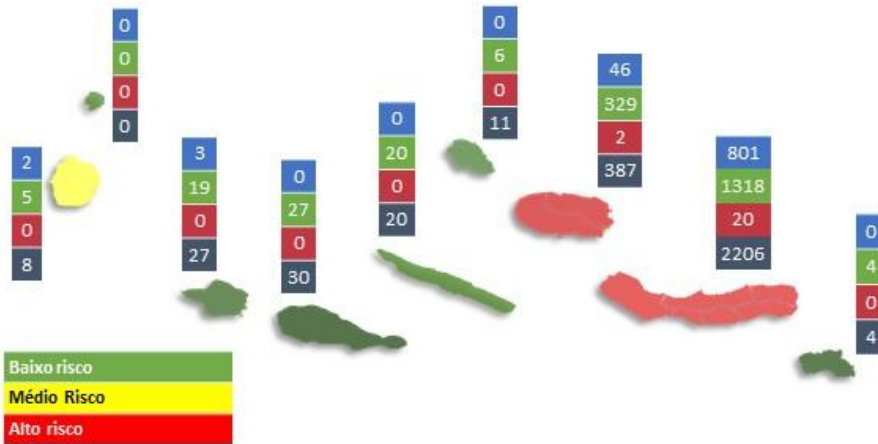

CASOS POSITIVOS ATIVOS

São Miguel	801
Terceira	42
Faial	3
Flores	2
TOTAL	848

RECUPERADOS

4
Praia da Vitória - 3
Angra do Heroísmo - 1

CADEIAS DE TRANSMISSÃO

Ativas	2
Extintas	--

VIGILÂNCIAS ATIVAS

1.781 (em atualização)

INTERNAMENTOS

HDES - São Miguel	21 (5 em UCI)
HSEIT - Terceira	3 (2 em UCI)
Hospital da Horta - Faial	0
TOTAL	21

TOTAIS Ilhas/Concelhos

TOTAL DESDE 16 MARÇO 2020

Positivos ativos	720
Recuperados	1.724
Óbitos	22
Total de casos positivos	2.561

CONCELHOS	POSITIVOS ATIVOS	RECUPERADOS	ÓBITOS
Vila do Porto	0	4	0
Ponta Delgada	151	483	6
Povoação	3	52	1
Ribeira Grande	385	505	1
Nordeste	4	47	12
Lagoa	90	93	0
Vila Franca do Campo	168	138	0
Angra do Heroísmo	21	228	2
Praia da Vitória	21	101	0
Madalena	0	18	0
São Roque do Pico	0	8	0
Lajes do Pico	0	1	0
Velas	0	11	0
Calheta	0	9	0
Horta	3	19	0
Santa Cruz da Graciosa	0	6	0
Lajes das Flores	0	3	0
Santa Cruz das Flores	2	2	0
Vila do Corvo	0	0	0

*Um caso positivo inicialmente alocado à freguesia de Santa Cruz da Lagoa, foi agora alocado à freguesia de Rabo de Peixe, concelho da Ribeira Grande, por se encontrar a residir nesta freguesia

SITUAÇÃO EPIDEMIOLÓGICA