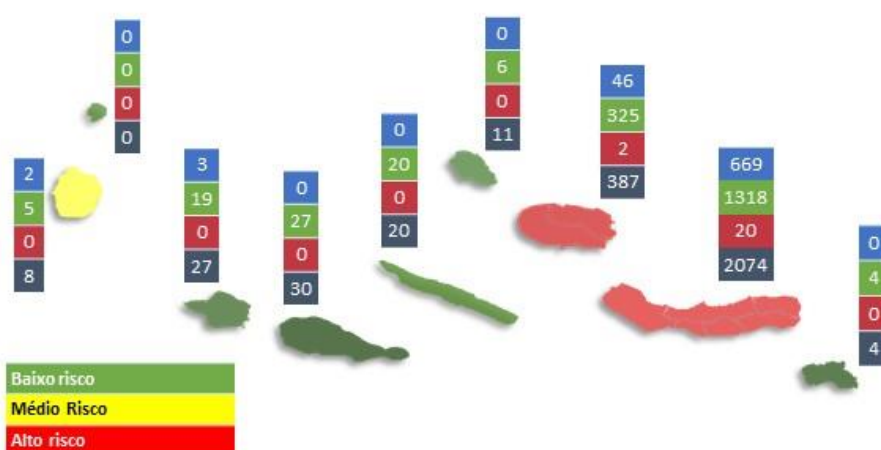

## Últimas 24 horas

**TESTES REALIZADOS**

Laboratórios de referência RAA	1.161
POSITIVOS	69
Laboratórios privados (número indeterminado)	
POSITIVOS	2
TOTAL DE POSITIVOS	71

**CASOS POSITIVOS ATIVOS**

São Miguel	669
Terceira	46
Faial	3
Flores	2
TOTAL	720

**RECUPERADOS**

2  
Praia da Vitória - 1  
Santa Cruz das Flores - 1

**CADEIAS DE TRANSMISSÃO**

Ativas	2
Extintas	--

**VIGILÂNCIAS ATIVAS**

1.781 (em atualização)

**INTERNAMENTOS**

HDES - São Miguel	18 (5 em UCI)
HSEIT - Terceira	3 (2 em UCI)
Hospital da Horta - Faial	0
TOTAL	21

## TOTAIS Ilhas/Concelhos

TOTAL DESDE 16 MARÇO 2020	
Positivos ativos	720
Recuperados	1.724
Óbitos	22
<b>Total de casos positivos</b>	<b>2.561</b>

CONCELHOS	POSITIVOS ATIVOS	RECUPERADOS	ÓBITOS
Vila do Porto	0	4	0
Ponta Delgada	131	483	6
Povoação	3	52	1
Ribeira Grande	296	505	1
Nordeste	4	47	12
Lagoa	85	93	0
Vila Franca do Campo	150	138	0
Angra do Heroísmo	22	227	2
Praia da Vitória	24	98	0
Madalena	0	18	0
São Roque do Pico	0	8	0
Lajes do Pico	0	1	0
Velas	0	11	0
Calheta	0	9	0
Horta	3	19	0
Santa Cruz da Graciosa	0	6	0
Lajes das Flores	0	3	0
Santa Cruz das Flores	2	2	0
Vila do Corvo	0	0	0