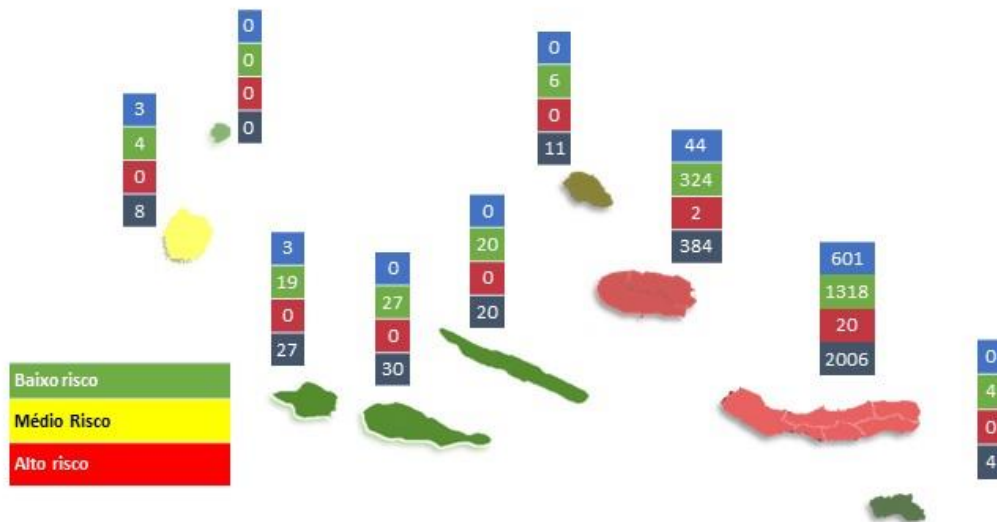

CASOS POSITIVOS ATIVOS

São Miguel	601
Terceira	44
Faial	3
Flores	3
TOTAL	651

RECUPERADOS

30
Lagoa – 1
Ponta Delgada – 5
Ribeira Grande – 13
Vila Franca do Campo – 7
Angra do Heroísmo – 3
Lajes das Flores - 1

CADEIAS DE TRANSMISSÃO

Novas	6
Extintas	1

VIGILÂNCIAS ATIVAS

1.781 (em atualização)

INTERNAMENTOS

HDES – São Miguel	18 (3 em UCI)
HSEIT - Terceira	3 (2 em UCI)
Hospital da Horta - Faial	0
TOTAL	21

TOTAIS Ilhas/Concelhos

TOTAL DESDE 16 MARÇO 2020

Positivos ativos	651
Recuperados	1.722
Óbitos	22
Total de casos positivos	2.490

CONCELHOS	POSITIVOS ATIVOS	RECUPERADOS	ÓBITOS
Vila do Porto	0	4	0
Ponta Delgada	123	483	6
Povoação	3	52	1
Ribeira Grande	241	505	1
Nordeste	4	47	12
Lagoa	83	93	0
Vila Franca do Campo	147	138	0
Angra do Heroísmo	21	227	2
Praia da Vitória	23	97	0
Madalena	0	18	0
São Roque do Pico	0	8	0
Lajes do Pico	0	1	0
Velas	0	11	0
Calheta	0	9	0
Horta	3	19	0
Santa Cruz da Graciosa	0	6	0
Lajes das Flores	0	3	0
Santa Cruz das Flores	3	1	0
Vila do Corvo	0	0	0

SITUAÇÃO EPIDEMIOLÓGICA

Freguesias

Localidades

Terceira Concelho/Freguesias Positivos ativos

ANGRADO HEROÍSMO	21	PRAIA DA VITÓRIA	23
Altares	0	Agualva	0
Cinco Ribeiras	1	Biscoitos	6
Doze Ribeiras	0	Cabo da Praia	1
Feteira	1	Fonte do Bastardo	0
Nossa Senhora da Conceição	2	Fontinhas	0
Posto Santo	0	Lajes	8
Raminho	1	Porto Martins	0
Ribeirinha	1	Quatro Ribeiras	0
Santa Bárbara	0	Santa Cruz	8
Santa Luzia	1	São Brás	0
São Bartolomeu de Regatos	2	Vila Nova	0
São Bento	0		
São Mateus da Calheta	0		
São Pedro	1		
Sé	5		
Serreta	0		
Terra Chã	0		
Vila de São Sebastião	5		
Vila do Porto Judeu	1		